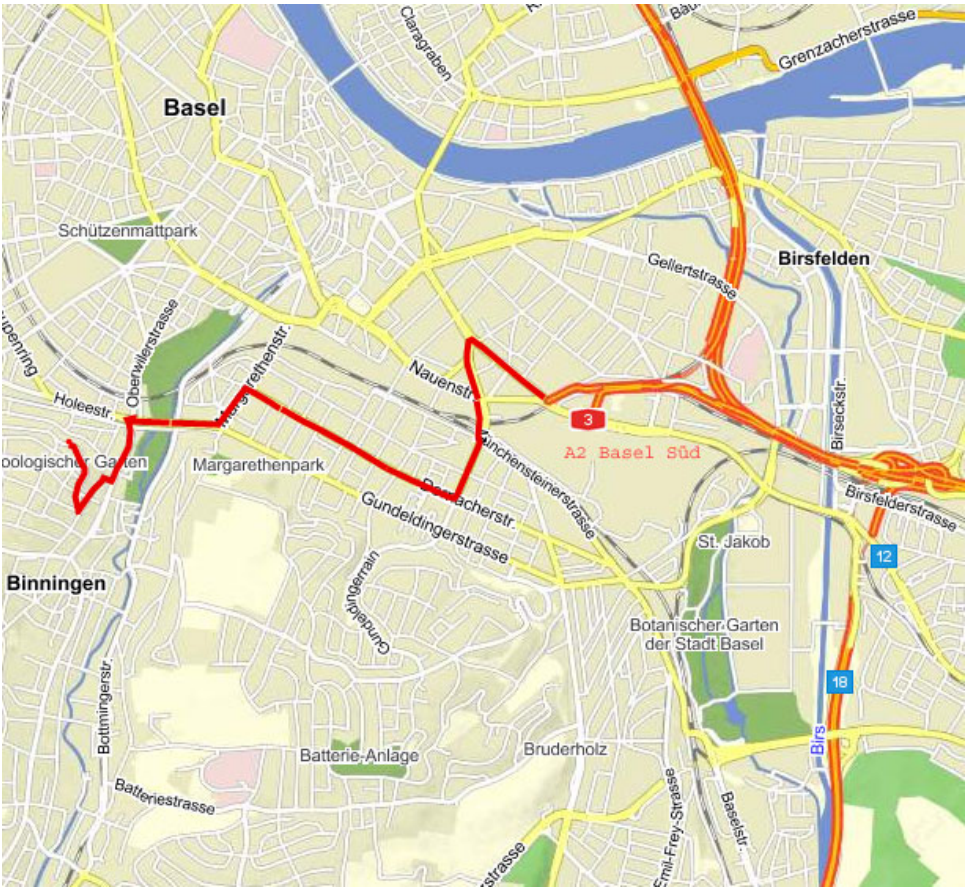

# Anfahrtsplan mit dem Auto zu Arendt Consulting, Hasenrainstrasse 65, 4102 Binningen

	Beschreibung	Stadt	Strecke
	1. Verlassen Sie die <b>Autobahn A2</b> bei Ausfahrt Basel Süd, City und biegen rechts in die <b>Münchensteinerstrasse</b> ein. Folgen Sie dem Straßenverlauf für 410 m.	Basel	95,36 km
	2. Verlassen Sie die <b>Münchensteinerstrasse</b> und fahren weiter geradeaus auf die <b>Münchensteinerstrasse</b> . Folgen Sie dem Straßenverlauf für 213 m.	Basel	95,57 km
	3. Verlassen Sie die <b>Münchensteinerstrasse</b> und fahren weiter geradeaus auf die <b>Thiersteinerallee</b> . Folgen Sie dem Straßenverlauf für 330 m.	Basel	95,90 km
	4. Verlassen Sie die <b>Thiersteinerallee</b> und biegen rechts in die <b>Dornacherstrasse</b> ein. Folgen Sie dem Straßenverlauf für 1.18 km.	Basel	97,09 km
	5. Verlassen Sie die <b>Dornacherstrasse</b> und fahren weiter geradeaus auf die <b>Margarethenstrasse</b> . Folgen Sie dem Straßenverlauf für 671 m.	Basel	97,76 km
	6. Fahren Sie in den <b>Kreisverkehr</b> und verlassen ihn an der 3. Ausfahrt in die Hauptstrasse.	Basel	97,81 km
	7. Bleiben Sie für 12 m auf der <b>Hauptstrasse</b> .	Basel	97,82 km
	8. Bleiben Sie auf der <b>Hauptstrasse</b> und folgen Sie dem Straßenverlauf für 296 m.	Binningen	98,12 km
	9. Verlassen Sie die <b>Hauptstrasse</b> und biegen rechts in die <b>Hohlegasse</b> ein. Folgen Sie dem Straßenverlauf für 251 m.	Binningen	98,37 km
	10. Verlassen Sie die <b>Hohlegasse</b> und biegen rechts in die <b>Hasenrainstrasse</b> ein. Folgen Sie dem Straßenverlauf für 473 m.	Binningen	98,84 km