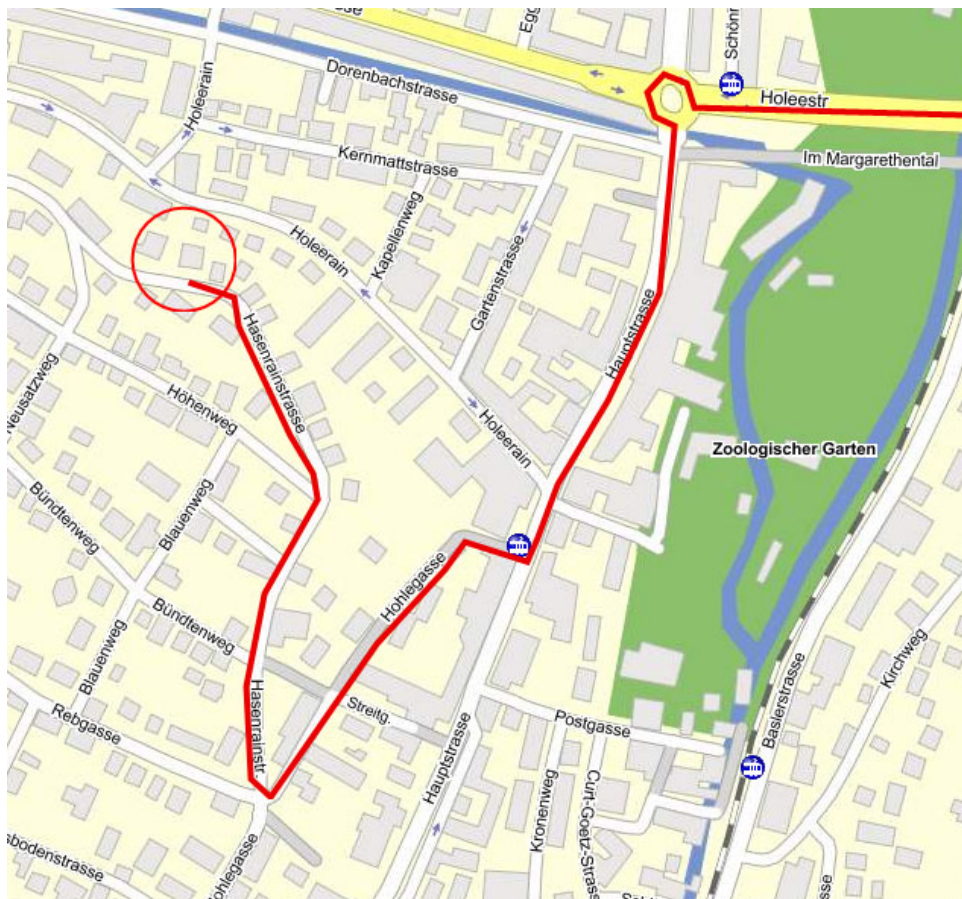

# Anfahrtsplan mit dem Auto zu Arendt Consulting, Hasenrainstrasse 65, 4102 Binningen

	Beschreibung	Stadt	Strecke
	1. Verlassen Sie die <b>Autobahn A2</b> bei Ausfahrt Basel Süd, City und biegen rechts in die <b>Münchensteinerstrasse</b> ein. Folgen Sie dem Straßenverlauf für 410 m.	Basel	95,36 km
	2. Verlassen Sie die <b>Münchensteinerstrasse</b> und fahren weiter geradeaus auf die <b>Münchensteinerstrasse</b> . Folgen Sie dem Straßenverlauf für 213 m.	Basel	95,57 km
	3. Verlassen Sie die <b>Münchensteinerstrasse</b> und fahren weiter geradeaus auf die <b>Thiersteinerallee</b> . Folgen Sie dem Straßenverlauf für 330 m.	Basel	95,90 km
	4. Verlassen Sie die <b>Thiersteinerallee</b> und biegen rechts in die <b>Dornacherstrasse</b> ein. Folgen Sie dem Straßenverlauf für 1.18 km.	Basel	97,09 km
	5. Verlassen Sie die <b>Dornacherstrasse</b> und fahren weiter geradeaus auf die <b>Margarethenstrasse</b> . Folgen Sie dem Straßenverlauf für 671 m.	Basel	97,76 km
	6. Fahren Sie in den <b>Kreisverkehr</b> und verlassen ihn an der 3. Ausfahrt in die Hauptstrasse.	Basel	97,81 km
	7. Bleiben Sie für 12 m auf der <b>Hauptstrasse</b> .	Basel	97,82 km
	8. Bleiben Sie auf der <b>Hauptstrasse</b> und folgen Sie dem Straßenverlauf für 296 m.	Binningen	98,12 km
	9. Verlassen Sie die <b>Hauptstrasse</b> und biegen rechts in die <b>Hohlegasse</b> ein. Folgen Sie dem Straßenverlauf für 251 m.	Binningen	98,37 km
	10. Verlassen Sie die <b>Hohlegasse</b> und biegen rechts in die <b>Hasenrainstrasse</b> ein. Folgen Sie dem Straßenverlauf für 473 m.	Binningen	98,84 km